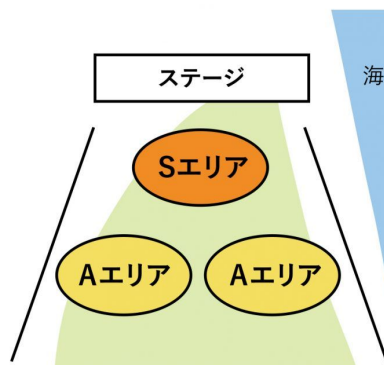

■期間中のチケット販売所につきまして

8/16（金） - 18（日） 9：00-19：30 小木みなと公演内チケット売り場

ハーバーマーケットライブ

芝生に座っての鑑賞となります。敷物をご用意ください。折りたたみ椅子をお持ち込みになられての鑑賞は、それぞれのエリア後方の指定の場所のみ可能となります。

- *ハーバーマーケットでのキャンプ等は禁止です。
- *未就学のお子様は無料でご入場頂けます。チケットは不要です。
- *飲み物の販売テントがあります（アルコール・ソフトドリンク）。飲食物の持ち込みも可能ですが、ワレモノは大変危険なため、ビン、グラス、食器等のガラス製品の会場への持ち込みは固くお断りします。

■ハーバーマーケットライブ会場のご入場につきまして

チケットに印字されている整理番号順にご入場いただきます。整理番号は予約順（購入順）に付番されます。Sエリアのチケットをお持ちの方から、整理番号順にご入場いただきます。集合時間にライブ会場入り口へお集まりいただき、番号順に整列いただきます。

【集合時間】

Sエリア	17:30	1番～200番
Aエリア	17:45	201番～300番
	18:00	301番～400番
	18:15	401番～

ECシアター

- 1) 会場（宿根木公会堂）は小木より車で約10分ほどの距離です。付近に駐車場もございます。
- 2) 日中、約30分間隔で小木～宿根木～たたこう館を巡回する「EC小木循環バス」も運行されております。
- 4) 客席は、パイプ椅子の自由席です。入場整理券の配付はございません。
- 5) 17日「鼓童バラードコレクション」につきましては3歳以下のお子様は無料で入場いただけます。保護者の膝の上でご鑑賞下さい。