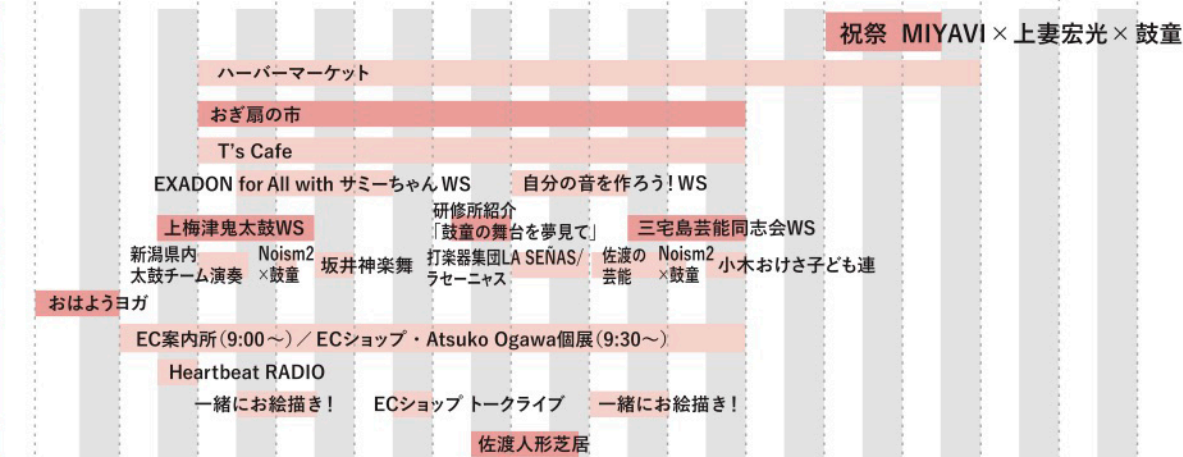

Fair & Celebration 2022

6月10日現在

タイムスケジュール

※ 時間が変更になる場合もございます。最新情報はEC公式サイトをご覧ください。

8:00 9:00 10:00 11:00 12:00 13:00 14:00 15:00 16:00 17:00 18:00 19:00 20:00 21:00 22:00

8/19
(金)

- 小木みなと公園
- ハーバーマーケット
- 小木商店街
- たたこう館
- マリンプラザ小木

8/20
(土)

- 小木みなと公園
ハーバーライブ
- ハーバーマーケット
- 小木商店街
- たたこう館
- 木崎神社フリンジ
- 城山公園
- マリンプラザ小木

8/21
(日)

- 小木みなと公園
ハーバーライブ
- ハーバーマーケット
- 小木商店街
- たたこう館
- あゆす会館
- 木崎神社フリンジ
- 城山公園
- マリンプラザ小木
- 宿根木公会堂

※ WS = ワークショップ